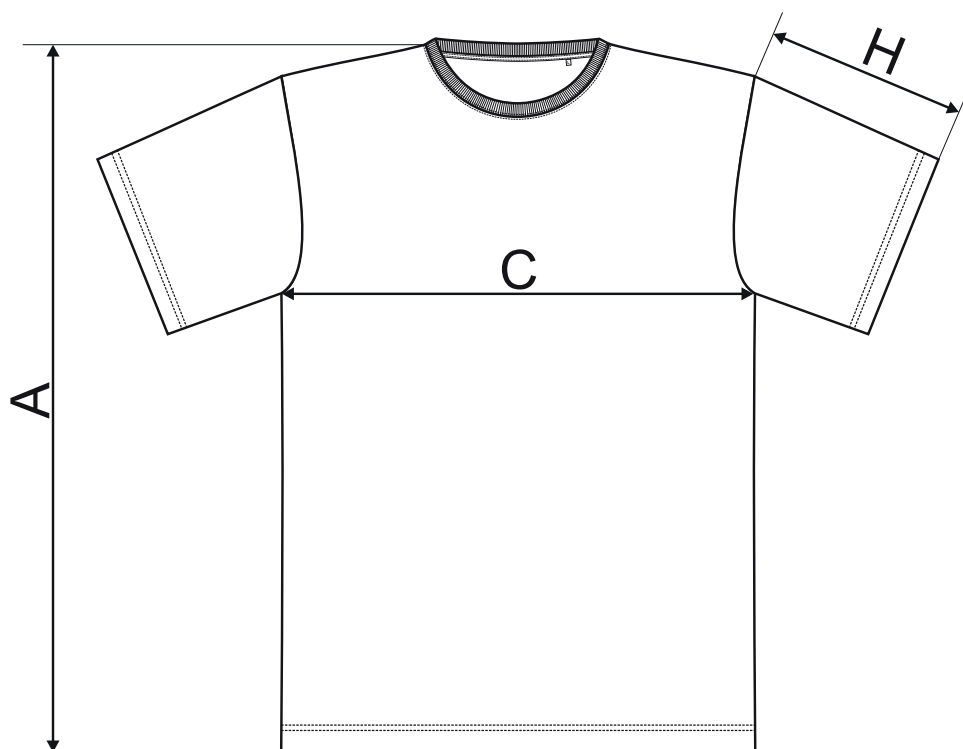

F37 Heavy New Free

SIZE SPECIFICATION [cm]

NEW

size	XS	S	M	L	XL	2XL	3XL
A	68	70	72	74	76	78	81
C	43	47	51	55	59	64	70
H	18.5	19.5	20.5	21.5	22.5	23.5	24.5

SIZE SPECIFICATION [cm]

ORIGINAL

size	XS	S	M	L	XL	2XL	3XL
A	67	69	71	74	77	80	83
C	43	47	51	55	60	65	71
H	18	19	20	21	22	23	24

All size specifications listed are in cm. Accepted tolerance of up to $\pm 5\%$.

STANDARD
100
PG020 153249
OETI

Barva 12 / Colour 12:

Ostatní / Other colours:

* Na základě přání zákazníků došlo k úpravě rozměrů u vybraných velikostí. V rámci jedné zásilky se tak mohou ojediněle objevit produkty s původními i novými rozměry. Tato skutečnost není důvodem k reklamaci. / Based on customers feedback the dimensions in chosen sizes has been adjusted. Therefore in one order you may find products with both original and new dimensions. Claims concerning this matter will be disregarded